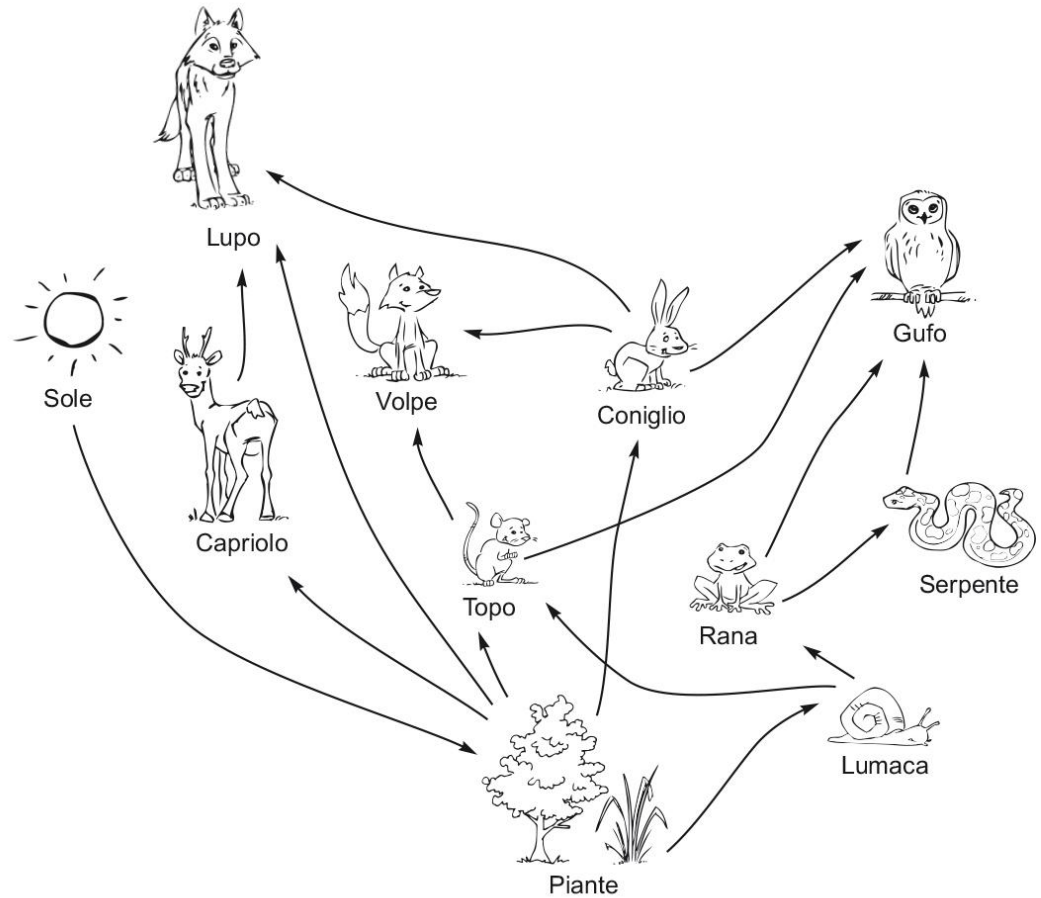

# Monitoraggio del lupo in Svizzera (KORA, 30.9.2014)

Kora  
© GIS

# Habitat

© Mark Schulman / WWF

© Chris Martin Bahr / WWF-Canon

© Wild Wonders of Europe / Sergey Gorshkov / WWF

*Ambush*

1/19/2014 8:37 PM

© Amt für Jagd und Fischerei Graubünden / René Gadiant

# Il linguaggio del lupo

# Rete alimentare