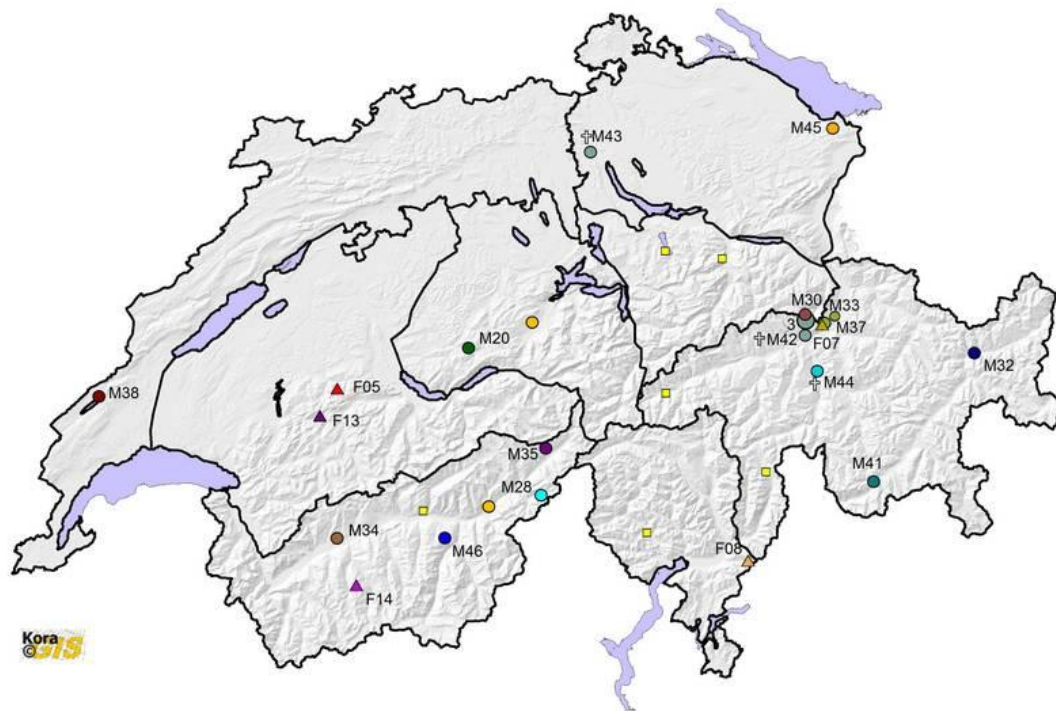

# A spasso con il lupo

## Distribuzione passata (rosso) e attuale (verde) del lupo nel mondo

Wikipedia (2003)

# Monitoraggio del lupo in Svizzera (KORA, 30.9.2014)

Kora  
© GIS

# Rete alimentare