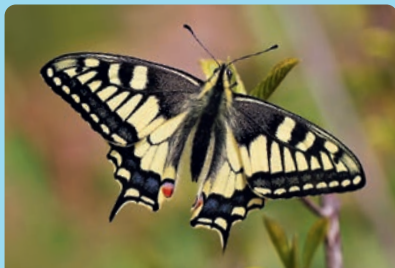

# Bruchi e farfalle

Queste farfalle vivono anche in Svizzera

- Farfalle diurne
- Falene

**Macraone**  
(*Papilio machaon*)

**Cavolaia minore**  
(*Pieris rapae*)

**Cedronella**  
(*Gonepteryx rhamni*)

**Crocea**  
(*Colias crocea*)

**Vanessa occhio di pavone**  
(*Inachis io*)

**Vanessa dell'ortica**  
(*Aglais urticae*)

**Vanessa del cardo**  
(*Vanessa cardui*)

**Vanessa atalanta o Vulcano**  
(*Vanessa atalanta*)

**Vanessa c-bianco**  
(*Polygonia c-album*)